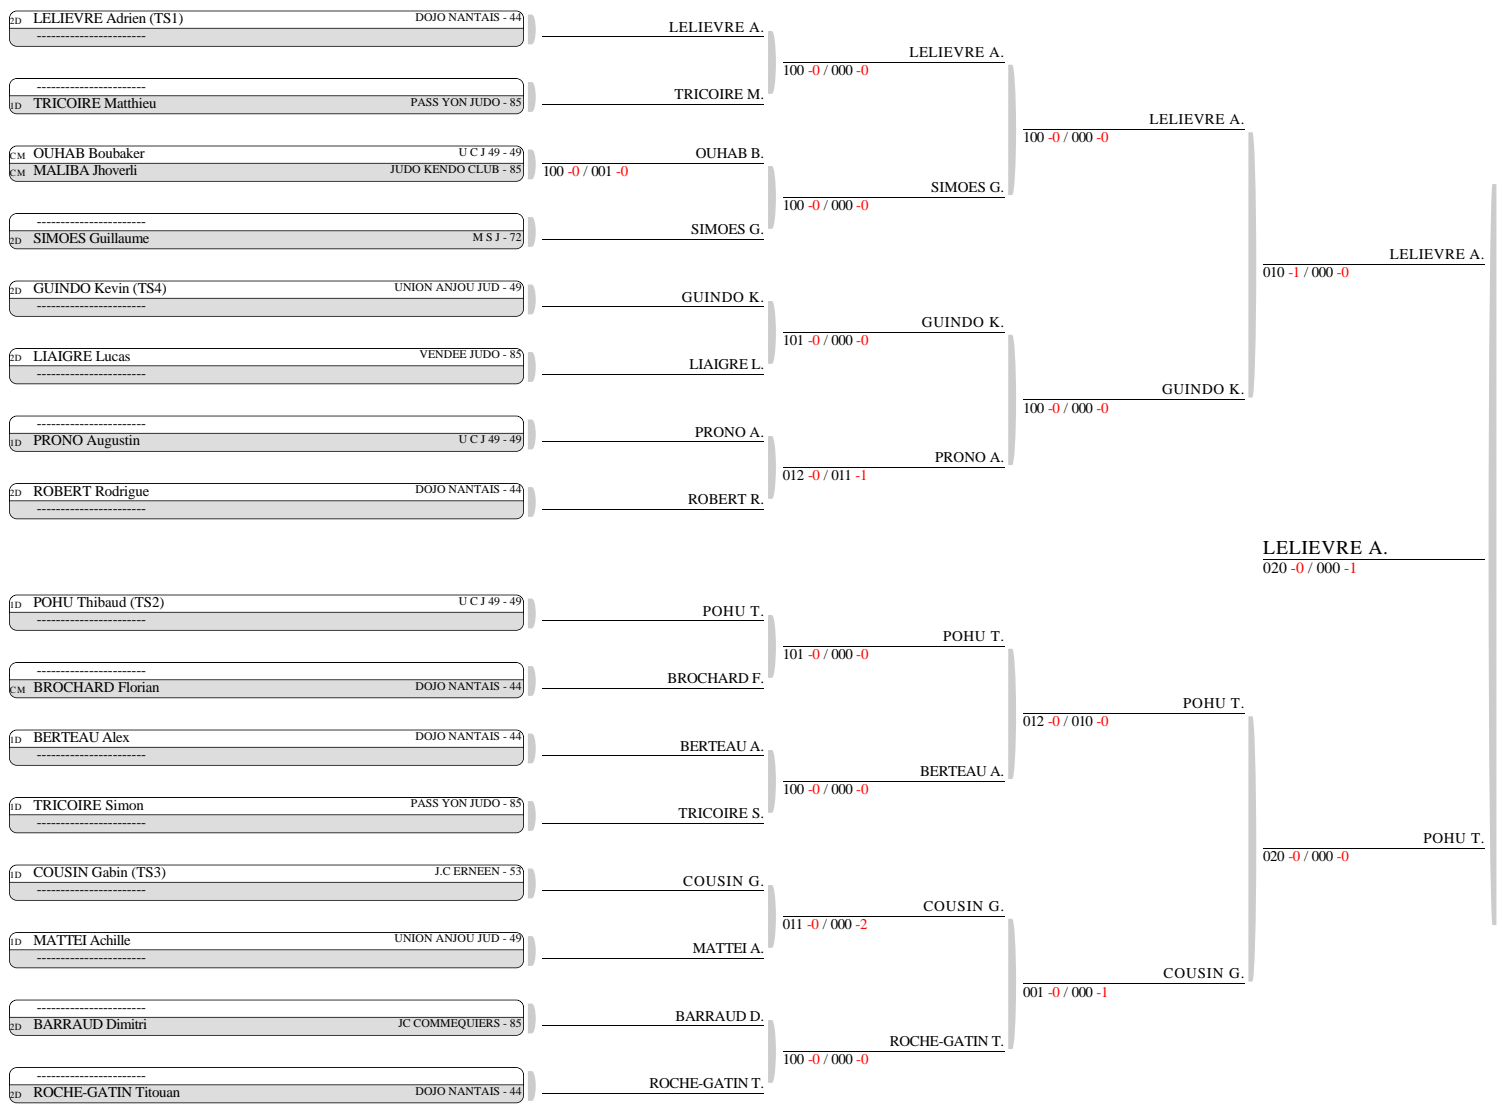

CHAMPIONNAT REGIONAL INDIVIDUEL SENIORS M & F QUALIFIANT AUX FRANCE 2D & 3D - DOJO REGIONAL
TABLEAU (Le12-04-2026)

Senior
73 kg
17 Judokas

CLASSEMENT

1. LELIEVRE Adrien	DOJO NANTAIS - 44
2. POHU Thibaud	U C J 49 - 49
3. GUINDO Kevin	UNION ANJOU JUD - 49
4. PRONO Augustin	U C J 49 - 49
5. COUSIN Gabin	J.C ERNEEN - 53
6. BERTEAU Alex	DOJO NANTAIS - 44
7. ROCHE-GATIN Titouan	DOJO NANTAIS - 44
7. SIMOES Guillaume	M S J - 72