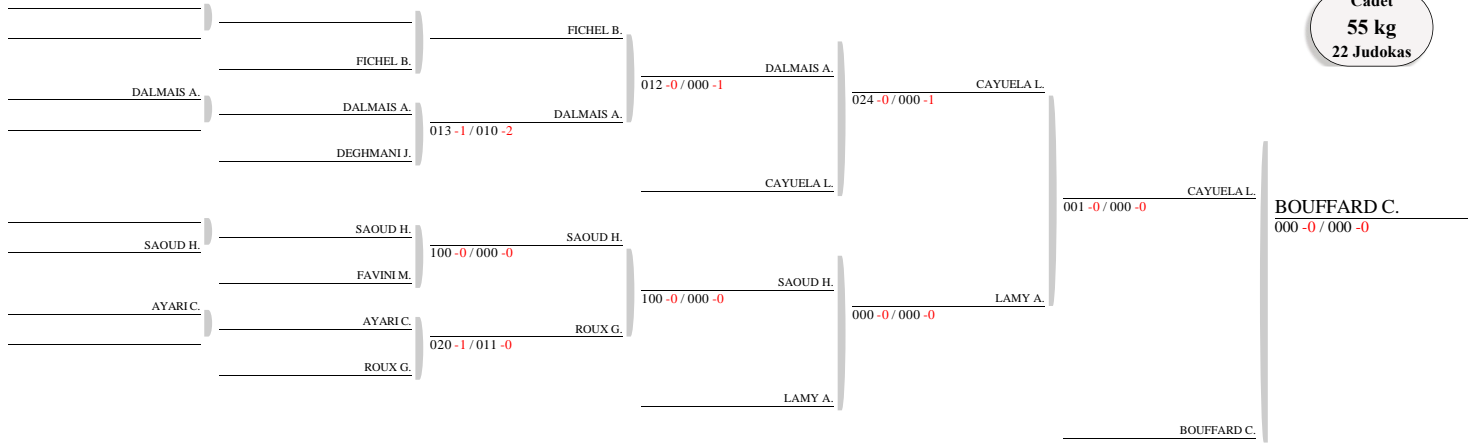

Cadet
55 kg
22 Judokas

CLASSEMENT

1. PIGNATARO Theo	OLYMPIC J NICE - 06
2. VIDAL Evan	DOJO DES ILES D - 83
3. BOUFFARD Coban	JUDO L ISLOIS - 84
3. ROBERT Nolan	STADE LAURENTIN - 06
5. CAYUELA Lenny	JC MONACO - 06
5. MEGE Valentin	AIX UNIVERSITE - 13
7. LAMY Antonin	J.C.GARDANNE - 13
8. VIDAL Timothe	FUJI JUD KWAI - 84