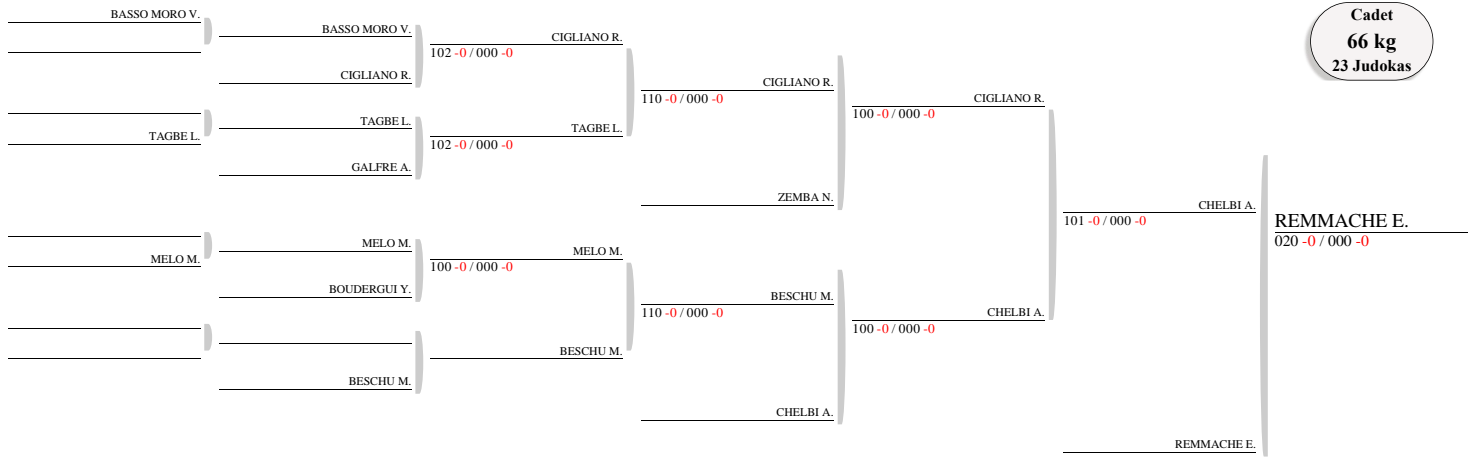

Cadet
66 kg
23 Judokas

CLASSEMENT

1. BIANCO Lucas	SO TOUCAS JUDO - 83
2. SANDRON Lucas	JUDOCLUB ST CYR - 83
3. ARNAUD MARTIN Kaelan	JUDO 83 TOULON - 83
3. REMMACHE Elyes	BUSHIDO CLUB PR - 13
5. AZOUANI Sofiane	OM JUDO - 13
6. CHELBI Adem	CANNES RANGUIN - 06
7. BLEUEZ Joachim	SUD JUDO/ASBTP - 06
7. CIGLIANO Romain	JUDO RIEZOIS - 04