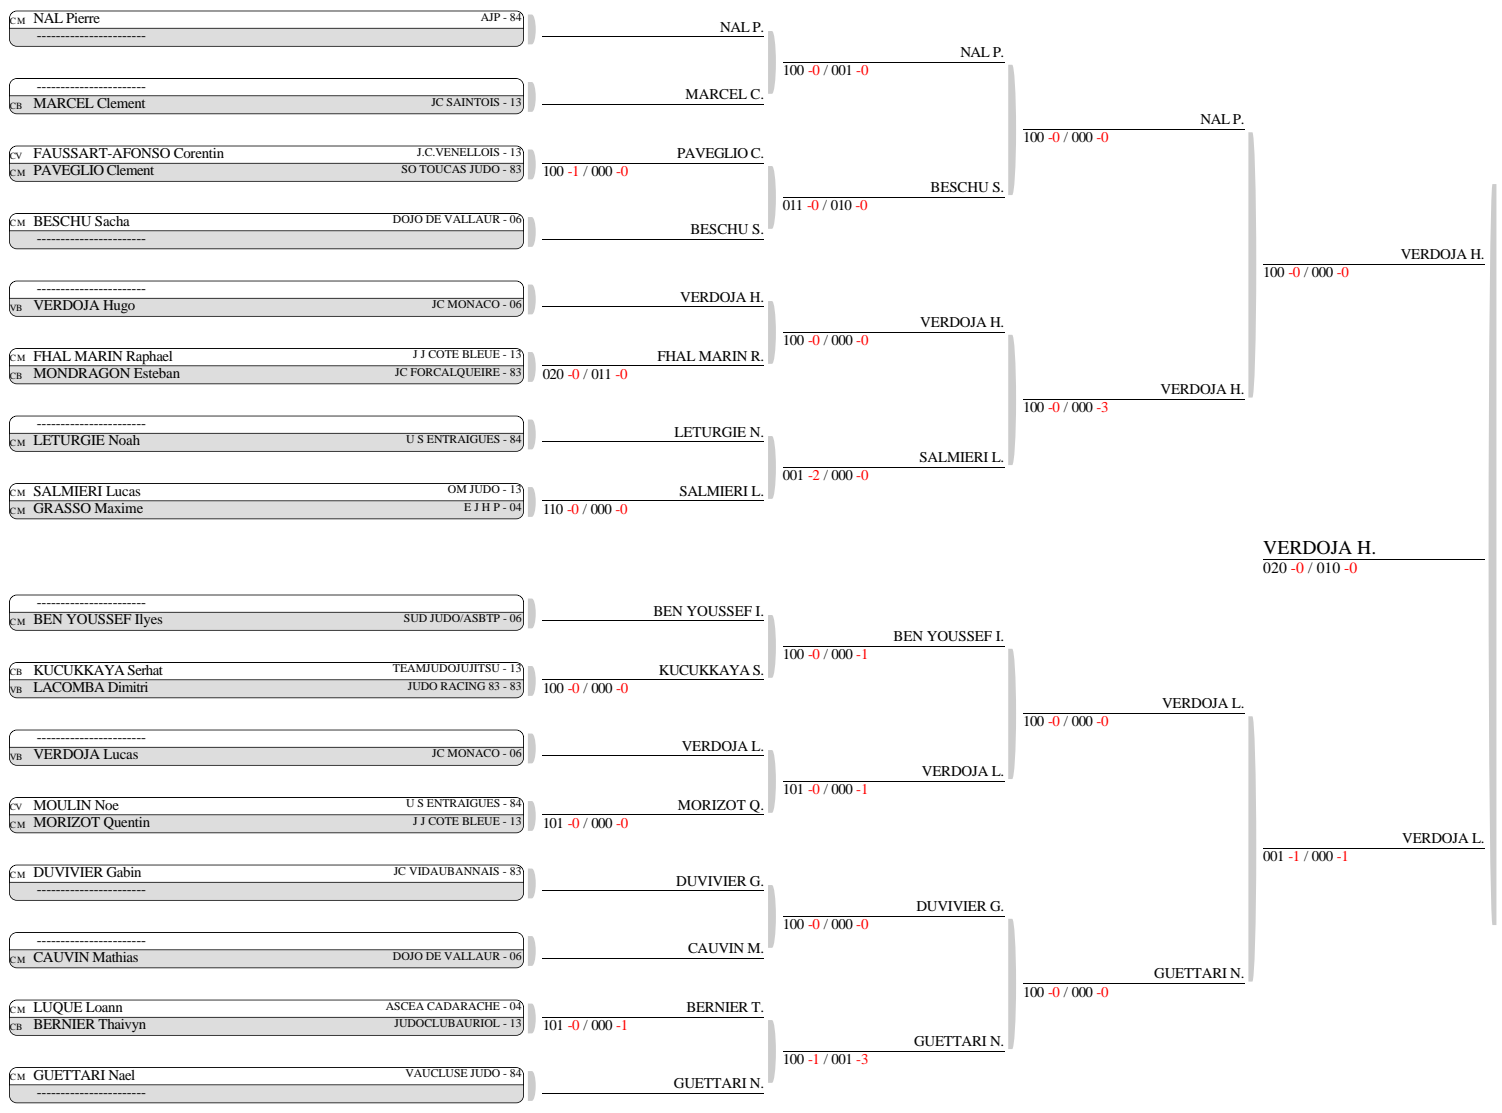

Cadet
55 kg
22 Judokas