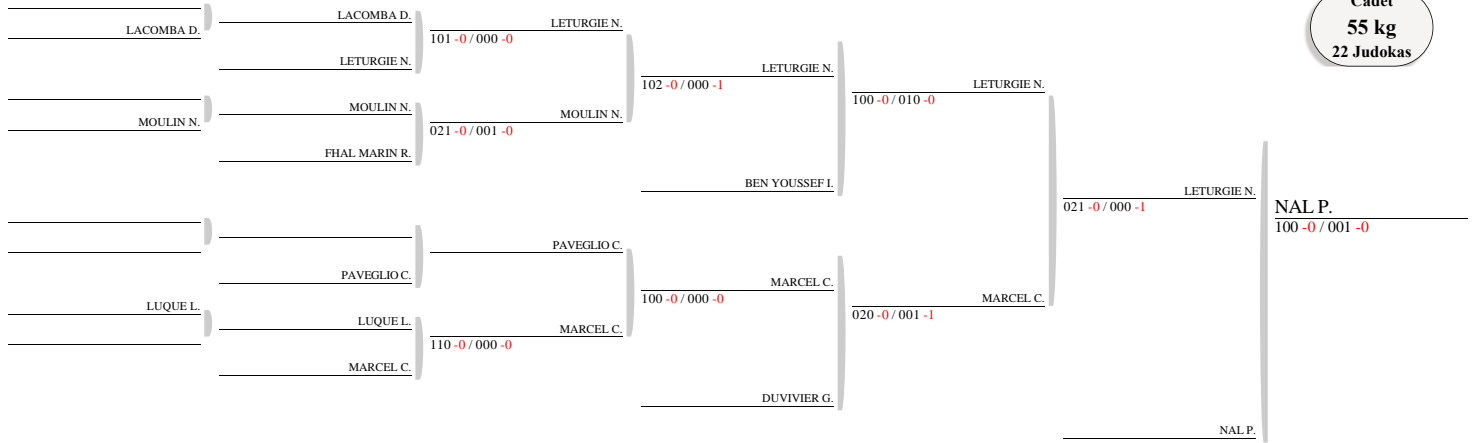

Cadet
55 kg
22 Judokas

CLASSEMENT

1. VERDOJA Hugo	JC MONACO - 06
2. VERDOJA Lucas	JC MONACO - 06
3. SALMIERI Lucas	OM JUDO - 13
3. NAL Pierre	AJP - 84
5. GUETTARI Nael	VAUCLUSE JUDO - 84
6. LETURGIE Noah	U S ENTRAIGUES - 84
7. BESCHU Sacha	DOJO DE VALLAUR - 06
7. MARCEL Clement	JC SAINTOIS - 13