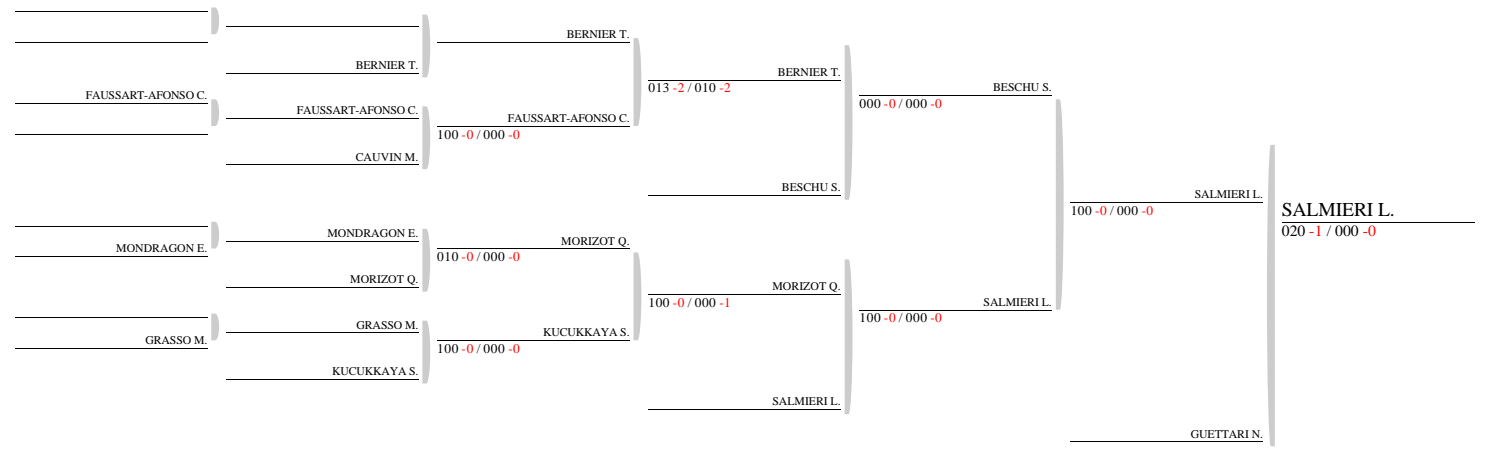

Cadet
55 kg
22 Judokas