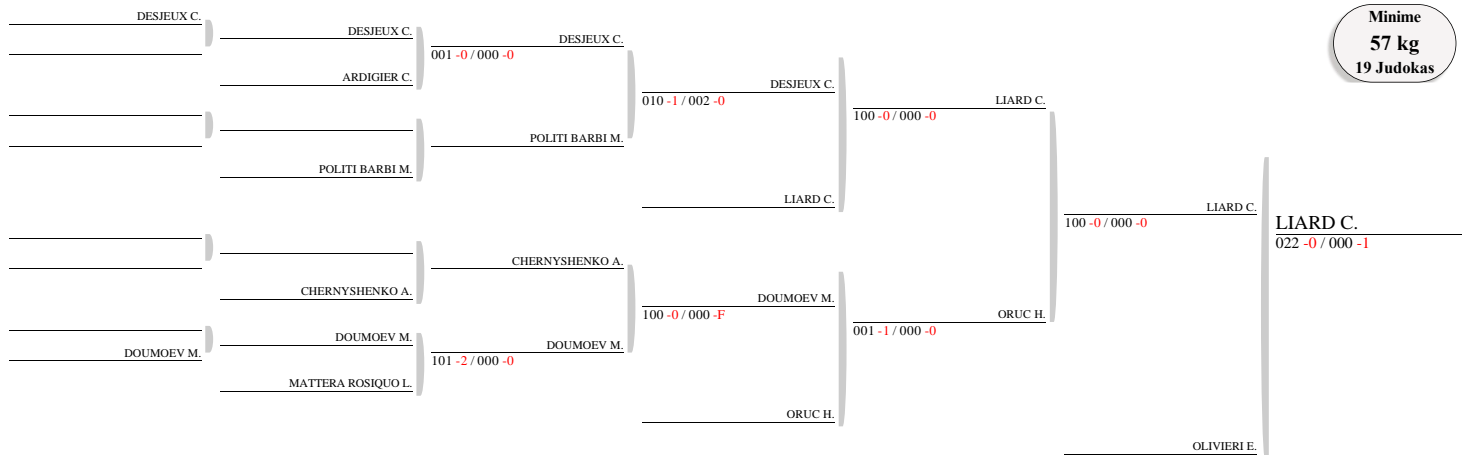

Minime
57 kg
19 Judokas

CLASSEMENT

1. SALAZAR Emy	AJP - 84
2. GAUTHIER Sarah	JUDO ROQUEVAIRE - 13
3. LIARD Clemence	ESCL Judo - 13
3. COLLETTE Margot	DOJO PROVENCAL - 13
5. OLIVIERI Elina	JUDO RACING 83 - 83
5. VIGNOLLES BERRIRI Ambre	CANNES RANGUIN - 06
7. HOUILLEZ Marion	PUGET ROQUEBRUN - 83
7. ORUC Helin	MJC CS RANGUIN - 06