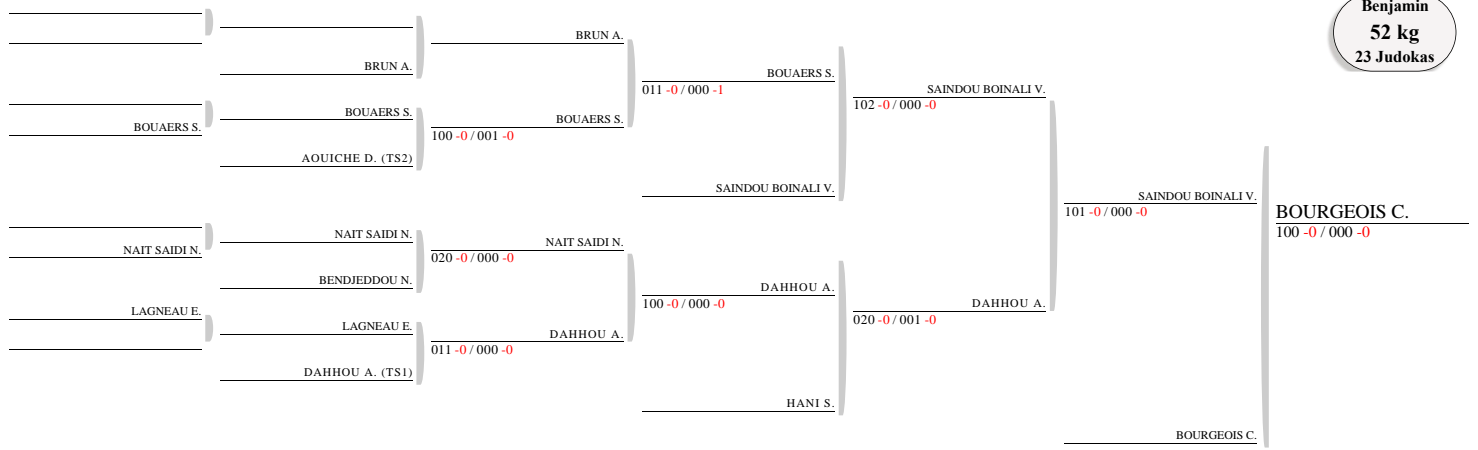

(AURA) CRITERIUM REGIONAL BENJAMINS M&F - DOJO ANDREZIEUX BOUTHEON - 42160 - ANDREZIEUX BOUTHEON
TABLEAU (Le24-05-2026)

Benjamin
52 kg
23 Judokas

CLASSEMENT

1. BEAUDIMENT Siloe	STADE CLERMONT - 63
2. DESCHAUX Aria	RHODIA JUDO - DA
3. BOTSINYAN Ofelie	JC EST LYONNAIS - 69
3. BOURGEOIS Clemence	St DENIS DOJO - 01
5. ATEBA Andrea	ALLIANCE GENEVO - 74
5. SAINDOU BOINALI Vanelia	SMV Judo - DA
7. DAHHOU Aya	ALLIANCE GENEVO - 74
7. MAKRI Line	JC EST LYONNAIS - 69