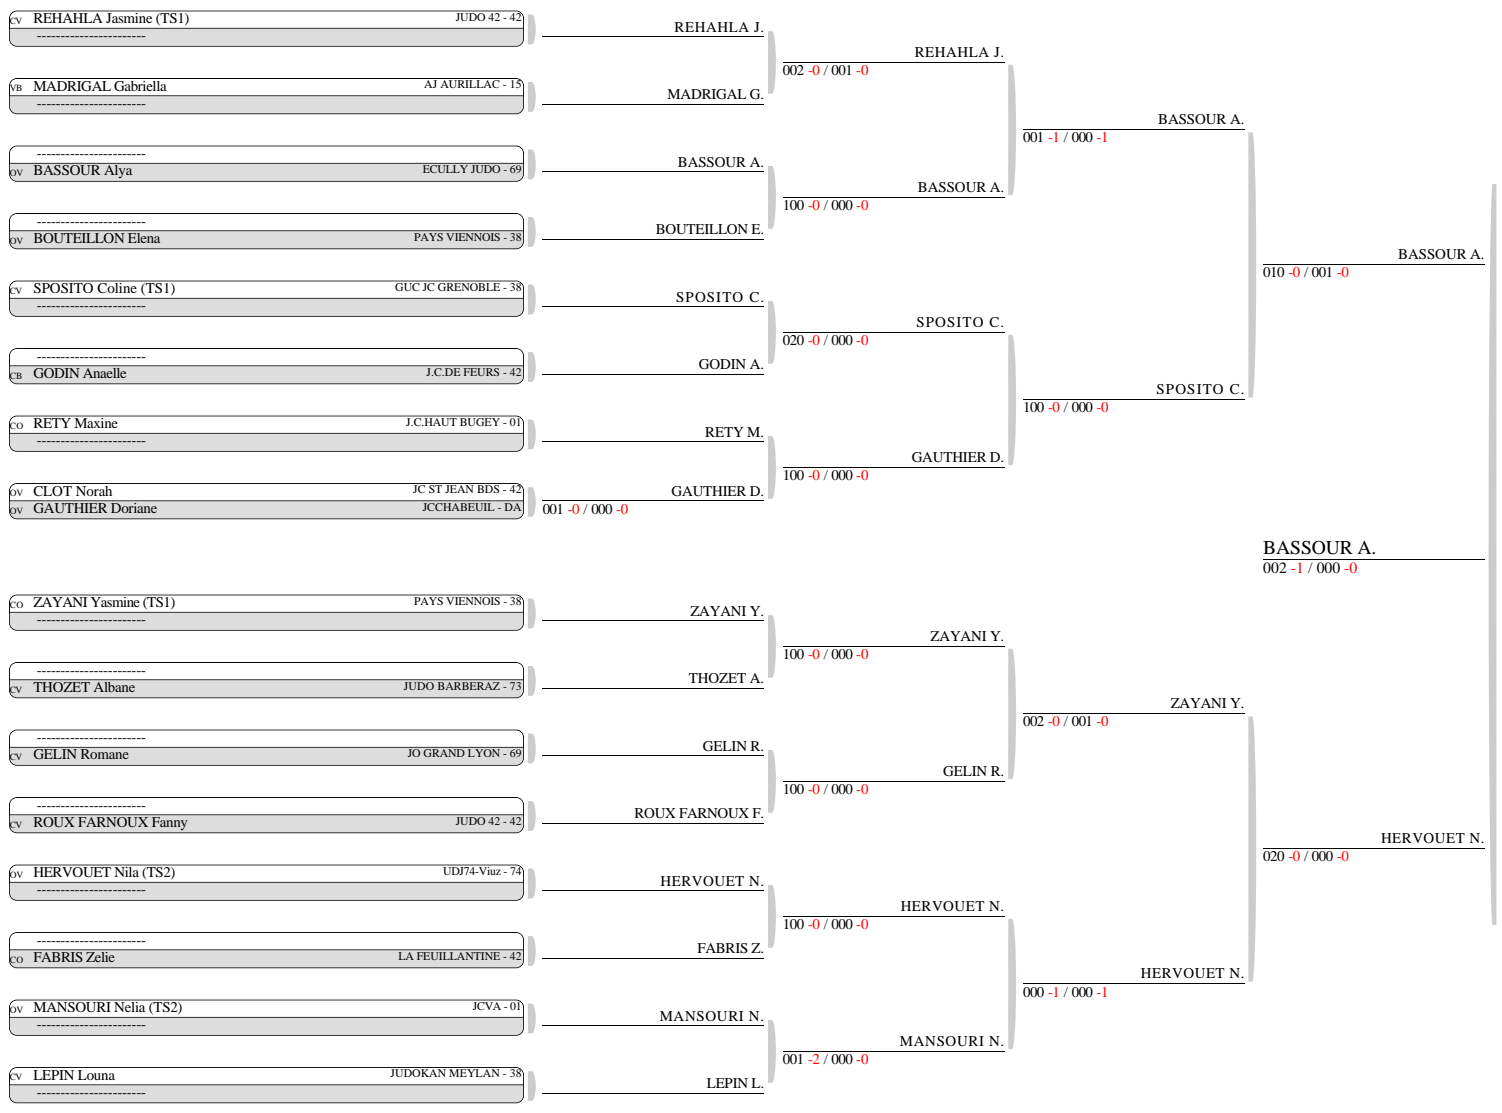

(AURA) CRITERIUM REGIONAL BENJAMINS M&F - DOJO ANDREZIEUX BOUTHEON - 42160 - ANDREZIEUX BOUTHEON
TABLEAU (Le24-05-2026)

Benjamin
44 kg
17 Judokas