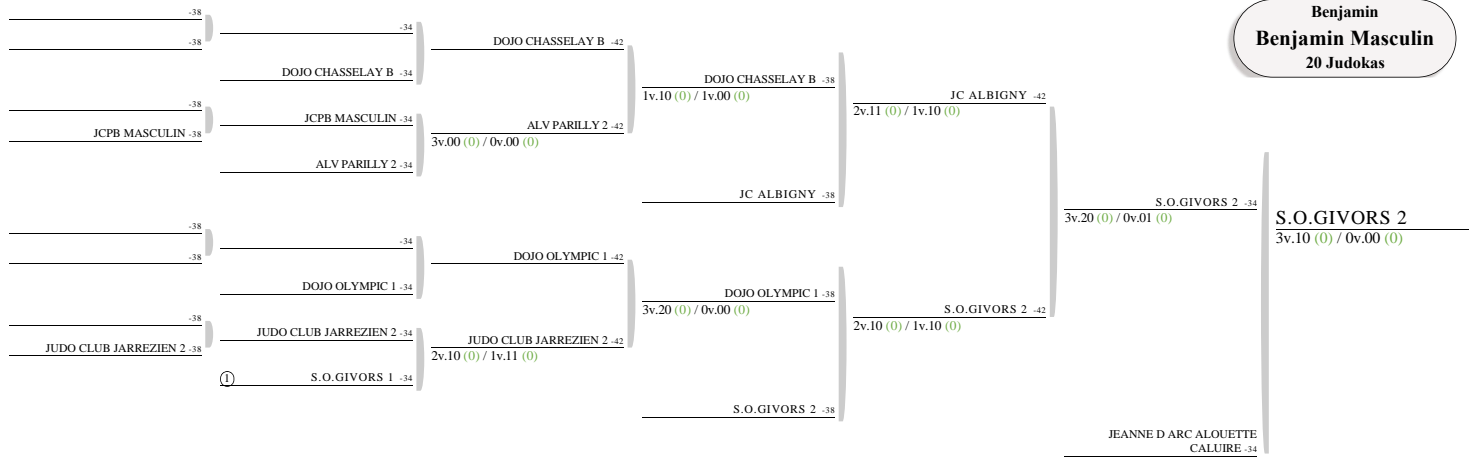

CLASSEMENT

1. JCEL 1	JC EST LYONNAIS
2. S.O.GIVORS 3	S.O.GIVORS
3. DELTA SPORT BRIGNAIS	DELTA SPORT
3. S.O.GIVORS 2	S.O.GIVORS
5. ALV PARILLY 1	A.L.V. PARILLY
5. JEANNE D ARC ALOUETTE CALUIRE	JEANNE D ARC CA
7. JCEL 3	JC EST LYONNAIS
7. JC ALBIGNY	JC ALBIGNY