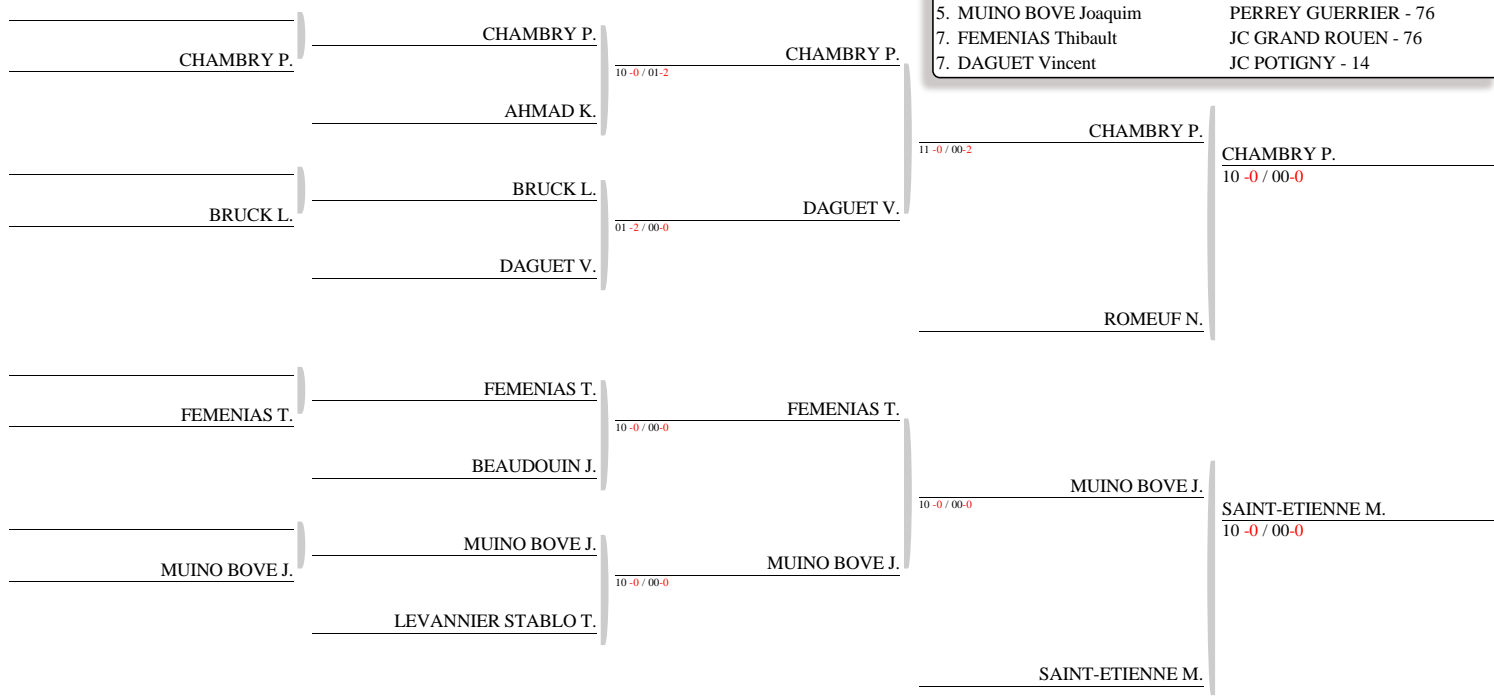

CLASSEMENT

1. AKHMEDOV Adlan A.G.CAEN - 14
2. NZE BEKALE Kylian Raji A.J.I.Q. CAEN - 14
3. CHAMBRY Paul BAYEUX BESSIN - 14
4. SAINT-ETIENNE Merwen ST MARCEL JUDO - 27
5. ROMEUF Noa RANVILLE J.C. - 14
6. MUINO BOVE Joaquim PERREY GUERRIER - 76
7. FEMENIAS Thibault JC GRAND ROUEN - 76
8. DAGUET Vincent JC POTIGNY - 14