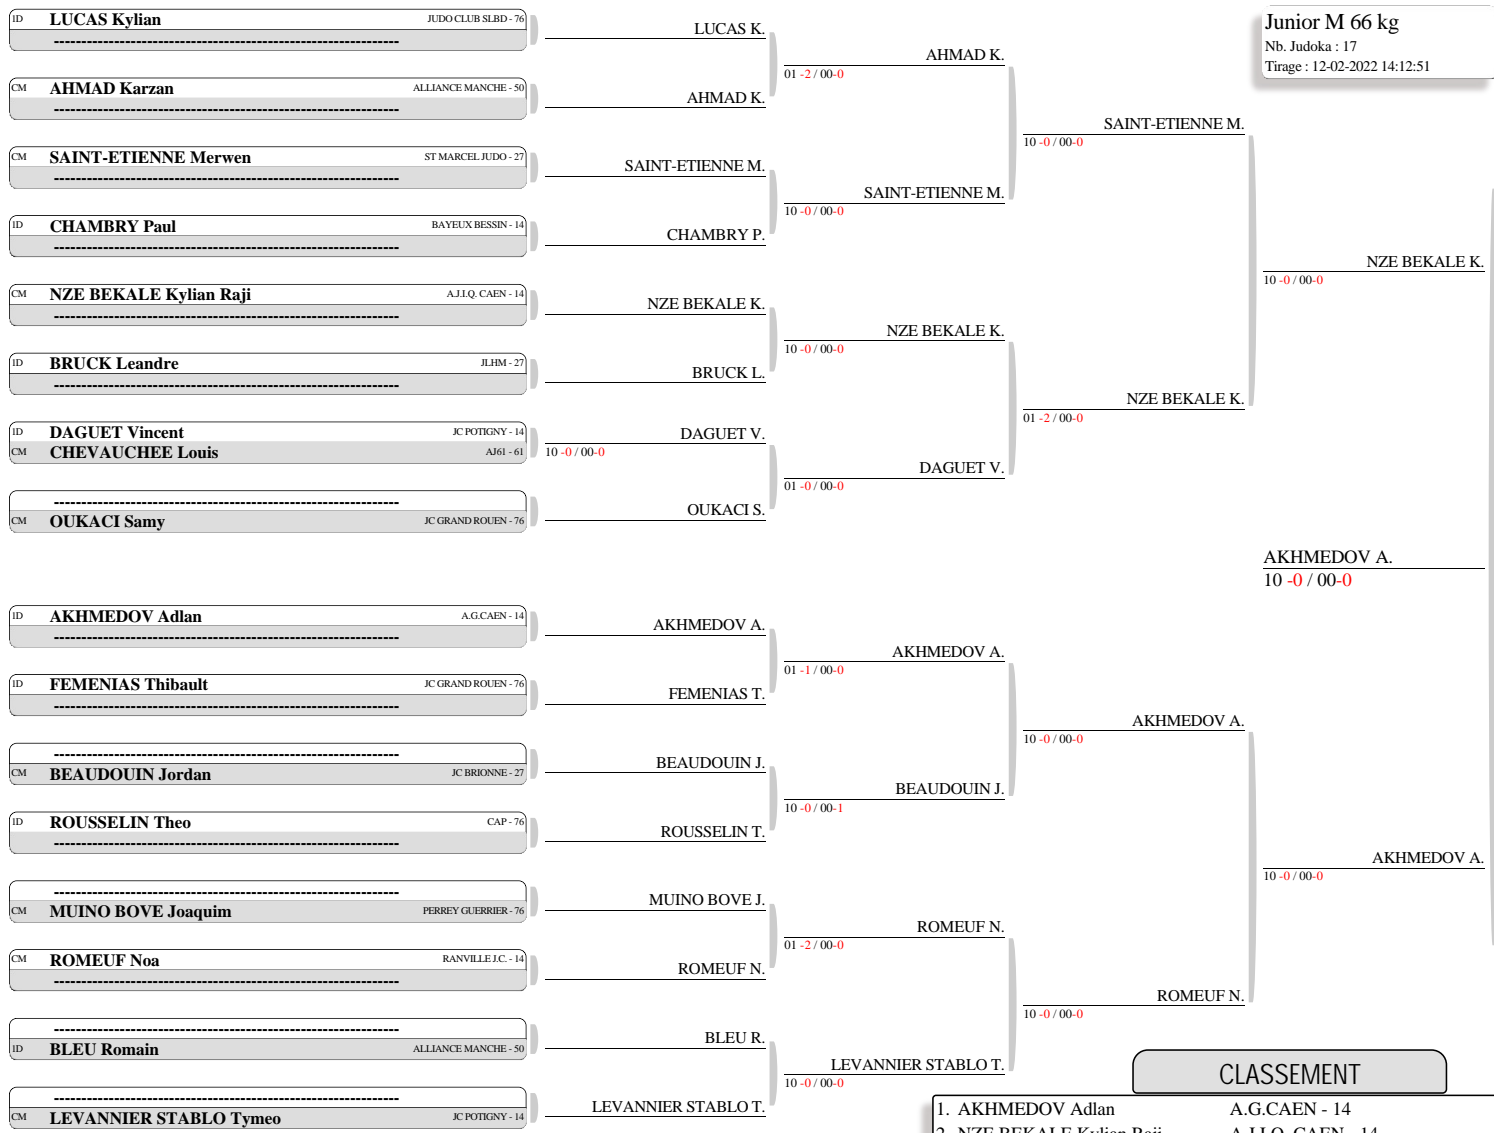

CLASSEMENT

1. AKHMEDOV Adlan A.G.CAEN - 14
2. NZE BEKALE Kylian Raji A.J.I.Q. CAEN - 14
3. CHAMBRY Paul BAYEUX BESSIN - 14
4. SAINT-ETIENNE Merwen ST MARCEL JUDO - 27
5. ROMEUF Noa RANVILLE J.C. - 14
6. MUINO BOVE Joaquim PERREY GUERRIER - 76
7. FEMENIAS Thibault JC GRAND ROUEN - 76
8. DAGUET Vincent JC POTIGNY - 14