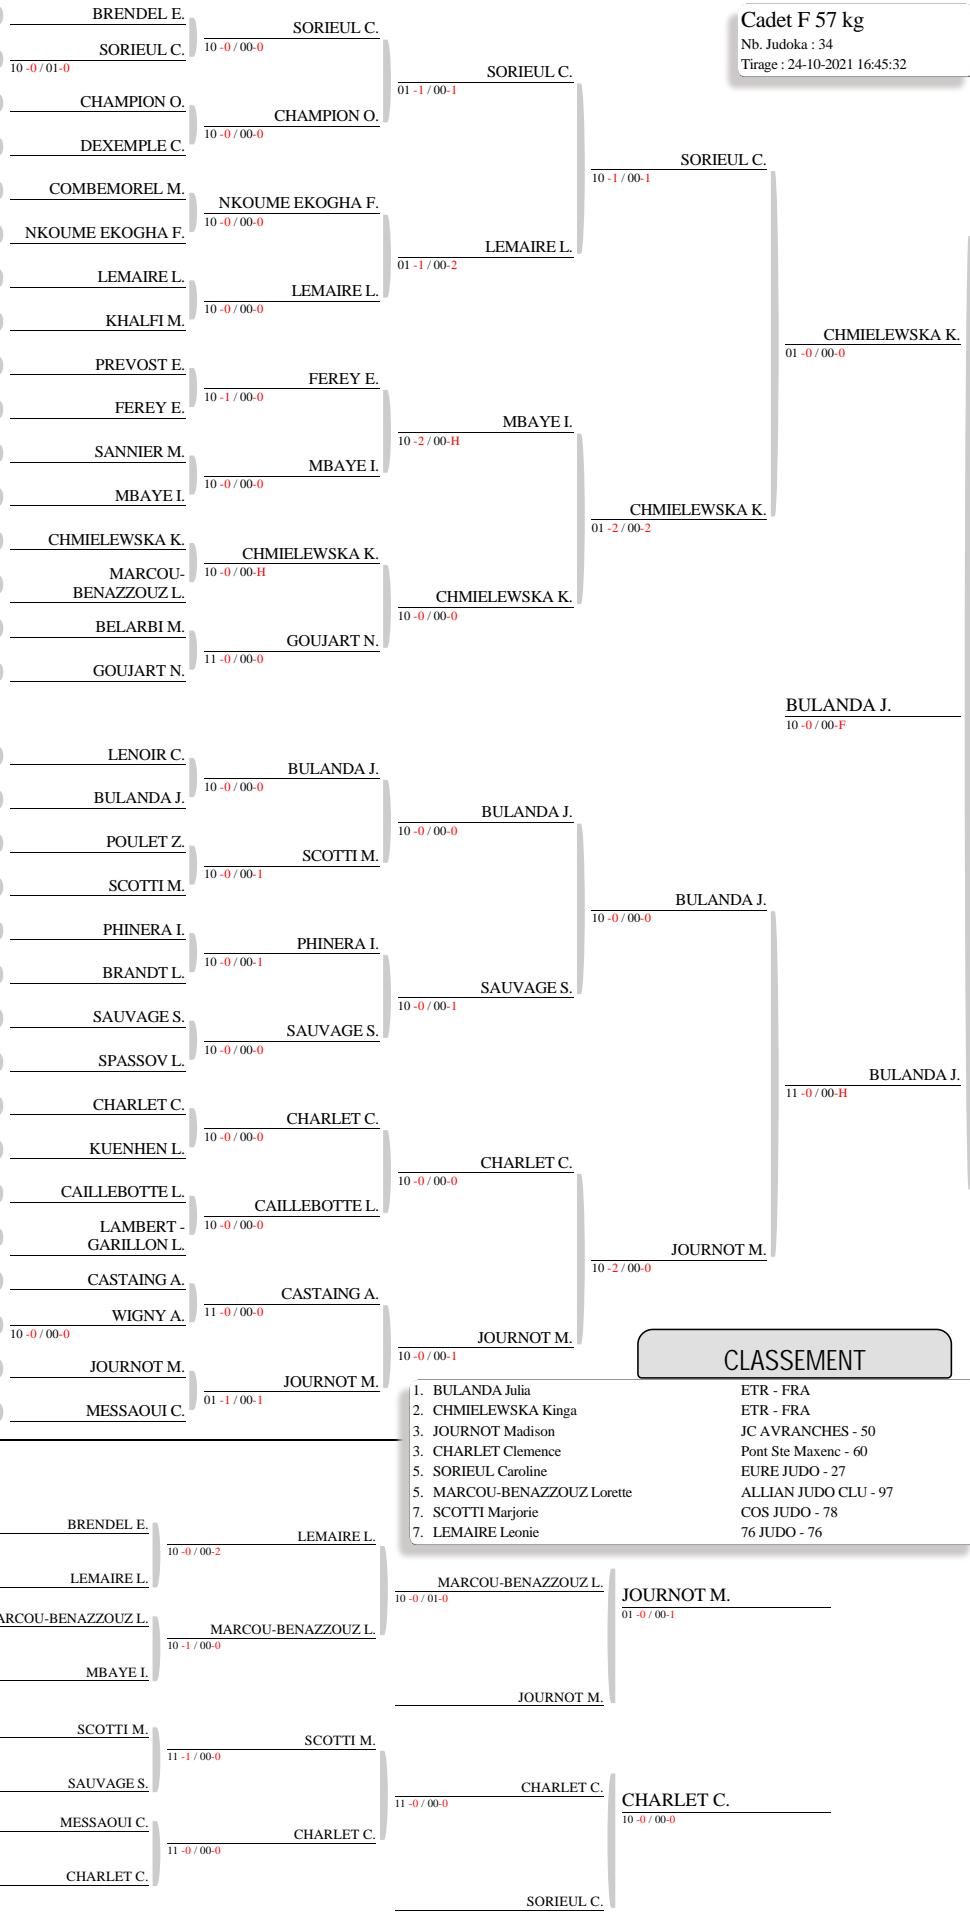

**TOURNOI LABEL EXCELLENCE CADETS/CADETTES DE NOGENT SUR OISE - SALLE GEORGES PETIT
(SALLE MARIE CURIE) - 60180 - NOGENT SUR OISE
TABLEAU (Le24-10-2021)**

CM	BRENDEL Erine	FLAM 91 - 91
CM	KABA Kadidja	ETR - FRA
CM	SORIEUL Caroline	EURE JUDO - 27
CM	CHAMPION Oriane	JC VILLENEUVES - 89
CM	DEXEMPLE Claire	VOSGES JUDO - 88
CB	COMBEMOREL Malou	JUDO AUNEAU - 28
CB	NKOUME EKOGHA Faith	AS CHELLES Judo - 77
CM	LEMAIRE Leonie	76 JUDO - 76
CM	KHALFI Mounia	GRAVELINES JUDO - 59
ID	PREVOST Elena	ES162 - 62
CM	FEREY Eglantine	JUDO CLUB RESSO - 60
CM	SANNIER Meline	JUDO CLUB LONGU - 80
CV	MBAYE Ines	FBG BETHUNE - 59
CM	CHMIELEWSKA Kinga	ETR - FRA
CM	MARCOU-BENAZZOZ Lorette	ALLIAN JUDO CLU - 97
CV	BELARBI Meriem	ES NANTERRE - 92
CM	GOUJART Nina	JC COUDEKERQUE - 59

CM	LENOIR Clementine	JCCMM - 91
CM	BULANDA Julia	ETR - FRA
CM	POULET Zia	Alliance Judo59 - 59
ID	SCOTTI Marjorie	COS JUDO - 78
CM	PHINERA Ines	SUCY JUDO - 94
CM	BRANDT Louise	JC CHEVRY COSSI - 77
CM	SAUVAGE Sara	DOJO ST JUSTOIS - 60
CV	SPASSOV Loriane	JC LA FEUILLE - 76
CM	CHARLET Clemence	Pont Ste Maxenc - 60
CM	KUENHEN Louanne	ECOLE DE JUDO A - 80
CM	CAILLEBOTTE Leonie	SHIN GI TAI - 14
CM	LAMBERT - GARILLON Lalie	VOSGES JUDO - 88
CM	CASTAING Apolline	AS MEUDONNAISE - 92
CM	DELAHAYE Marine	JUDO CLUB OSNY - 95
CM	WIGNY Alix	ETR - FRA
ID	JOURNOT Madison	JC AVRANCHES - 50
CM	MESSAOUI Clementine	LYS LEZ LANNON - 59

KABA K.	BRENDEL E.	BRENDEL E.	LEMAIRE L.
BRENDEL E.	10 -0 / 00-0	CHAMPION O.	01 -1 / 00-1
		LEMAIRE L.	10 -0 / 00-2
MARCOU-BENAZZOZ L.	MARCOU-BENAZZOZ L.	MARCOU-BENAZZOZ L.	MARCOU-BENAZZOZ L.
		GOUJART N.	10 -0 / 00-0
		MBAYE I.	10 -1 / 00-0
LENOIR C.	LENOIR C.	SCOTTI M.	SCOTTI M.
		SCOTTI M.	10 -1 / 00-0
		SAUVAGE S.	11 -1 / 00-0
MESSAOUI C.	MESSAOUI C.	MESSAOUI C.	CHARLET C.
		CASTAING A.	10 -0 / 00-0
		CHARLET C.	11 -0 / 00-0
		CHARLET C.	10 -0 / 00-0
		SORIEUL C.