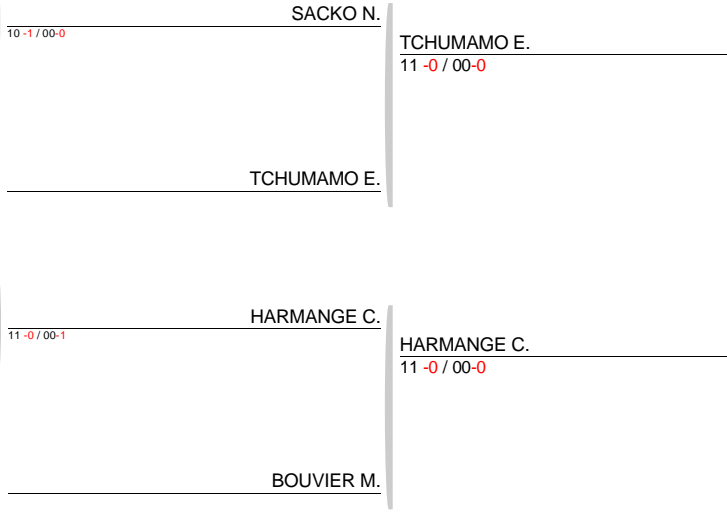

TOURNOI LABEL EXCELLENCE CADETS/CADETTES DE NOGENT SUR OISE - SALLE GEORGES PETIT
(SALLE MARIE CURIE) - 60180 - NOGENT SUR OISE
TABLEAU (Le24-10-2021)

CM **CLOTEAUX Manon** D CORNOUAILLE
CM **LAMFARAD Warda** VOSGES JUDO

CLOTEAUX M.
10 -0 / 00-0

CM **BAUGE Solise** JCCMM
CM **MUTEBA Nina** GS SENLIS JUDO

BAUGE S.
11 -1 / 01-1

CM **BOUVIER Marielle** ETR
CM **SACKO Nene** BUDOKAN DEUIL

BOUVIER M.
11 -1 / 01-3

CM **SUEUR Manon** JC CHEVRY COSSI
CM **BOUZIDI Clara** ES.62

BOUZIDI C.
10 -0 / 00-0

CM **COUSSOT Alexia** JUDO CLUB VERNY
CM **CHEVALLIER Morgane** JCCMM

COUSSOT A.
10 -0 / 00-0

1D **HARMANGE Celya** JC PONT A MARCQ
1D **CUREAU Candice** A.G.CAEN

CUREAU C.
10 -0 / 00-2

CM **GOBBATO Elya** JC COMBS LA VIL
CM **MORVAN Leanne** YFFINIAC JUDO

GOBBATO E.
10 -1 / 00-3

CM **CHAOUI Miryame** CSM ILE ST DENI
CM **TCHUMAMO Emeraude** BUDOKAN DEUIL

TCHUMAMO E.
10 -0 / 00-0

Cadet F 70 kg
Nb. Judoka : 16
Tirage : 25-10-2021 17:01:28

CLASSEMENT

1. BAUGE Solise	JCCMM
2. CUREAU Candice	A.G.CAEN
3. TCHUMAMO Emeraude	BUDOKAN DEUIL
3. HARMANGE Celya	JC PONT A MARCQ
5. SACKO Nene	BUDOKAN DEUIL
5. BOUVIER Marielle	ETR
7. GOBBATO Elya	JC COMBS LA VIL
7. MUTEBA Nina	GS SENLIS JUDO