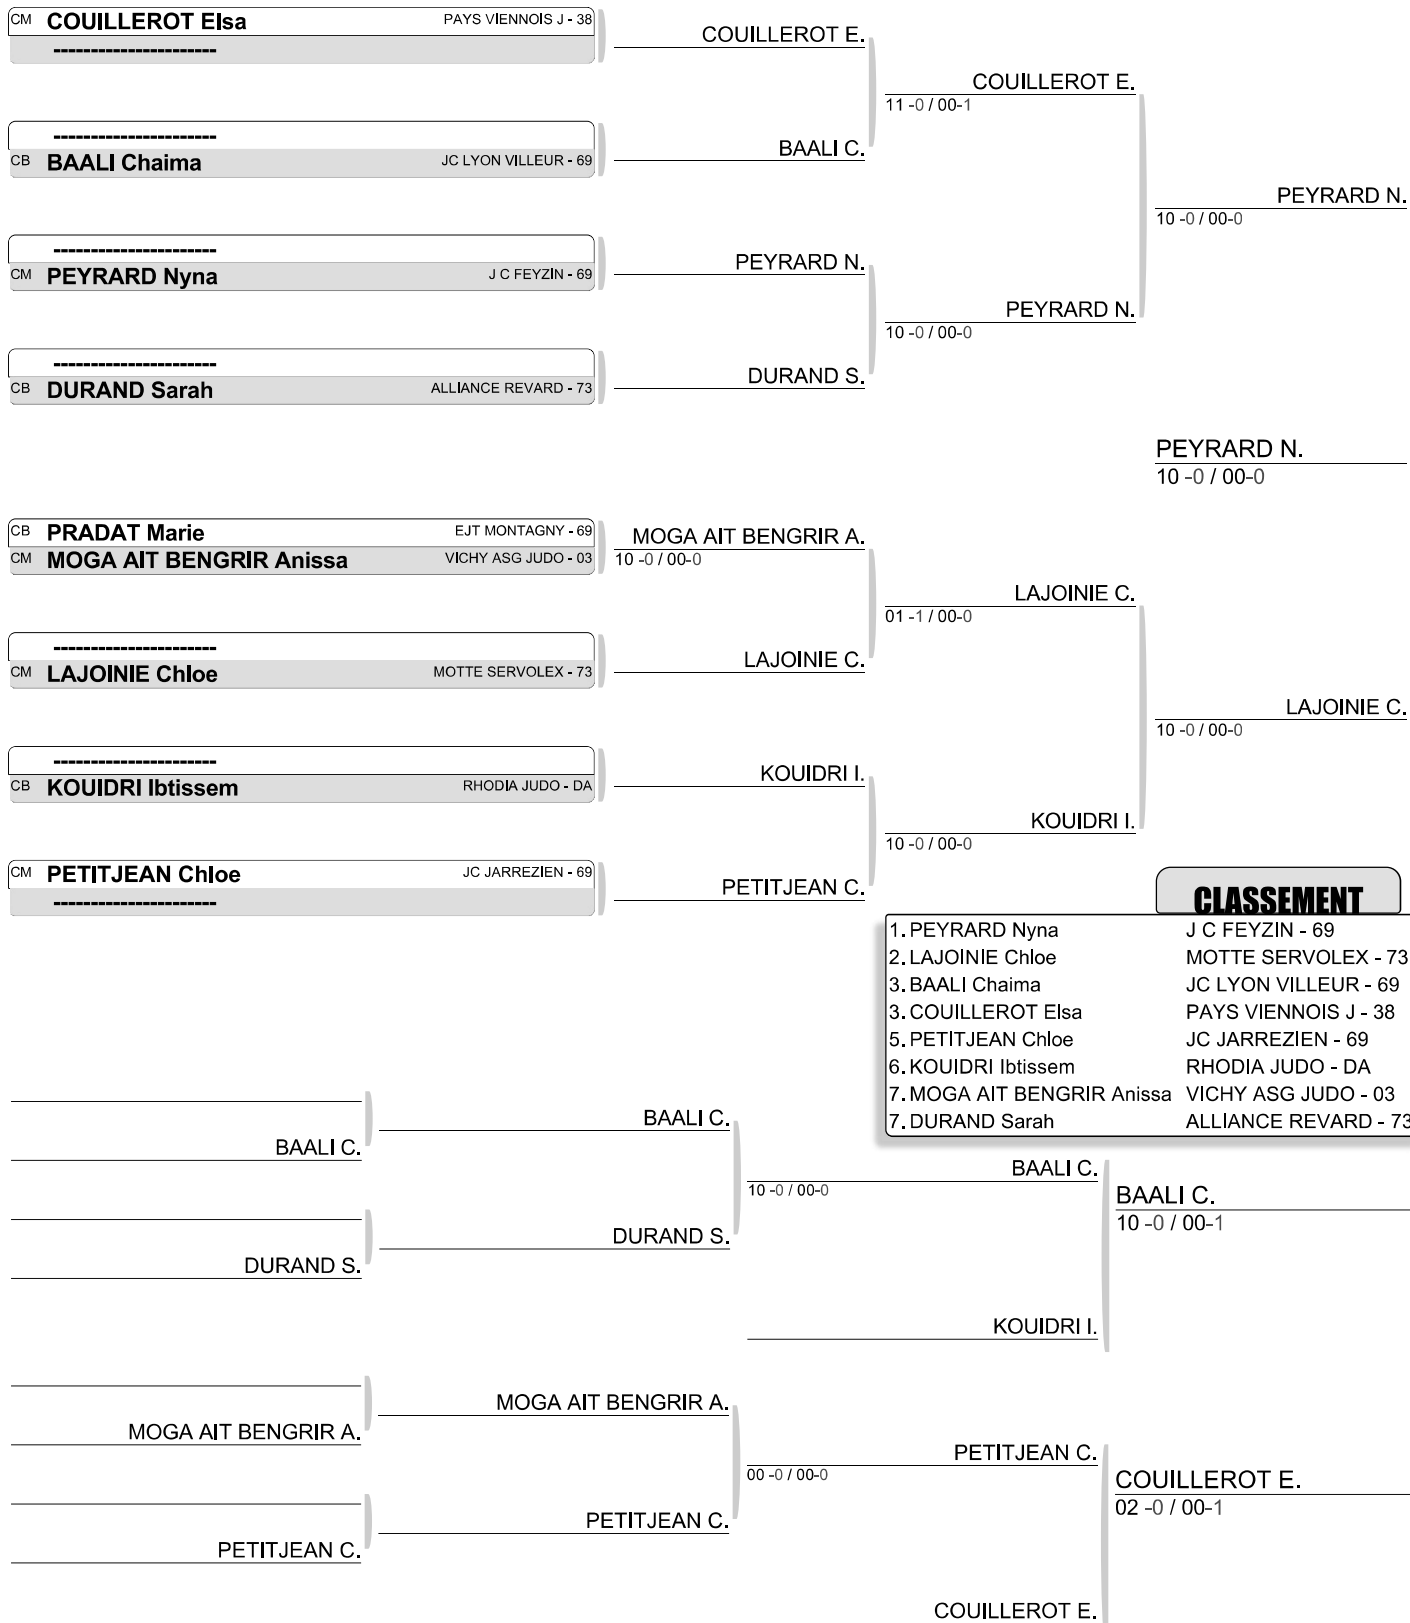

(AURA) CHPT AURA CADETS CADETTES INDIVIDUEL ESPOIRS (1° ANNEE) - HALL CLEMENCEAU
TABLEAU (Le30-04-2023)

(AURA) CHPT AURA CADETS CADETTES INDIVIDUEL ESPOIRS (1° ANNEE) - HALL CLEMENCEAU
TABLEAU (Le30-04-2023)